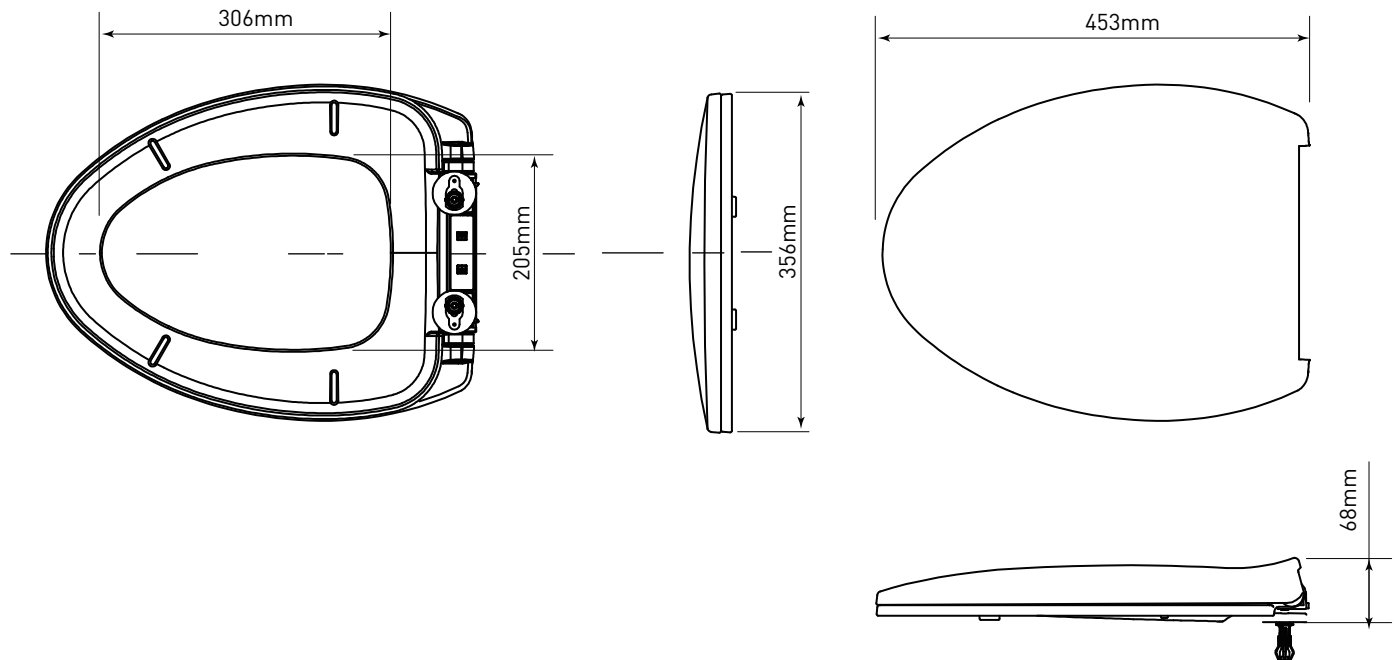

MOEN® 摩恩

Specifications

描述

- 产品规格: L: 453 × W: 356 × H: 68 (mm)
- 材质: PP
- 特点: 缓降
- 安装调整距离: 102-202 (mm)

执行标准

- JC/T 764-2008 《坐便器坐圈和盖》

注意: 当选择坐便器时, 请使用推荐或咨询摩恩经销商或拨打摩恩热线。

* 图中所示皆为参考尺寸

梵溪系列

坐便器PP盖板

型号: SW9091

CRITICAL DIMENSIONS DO NOT SCALE

MOEN® 摩恩

Specifications

DESCRIPTION

- Dimensions: L: 453×W: 356×H: 68 (mm)
- Material: PP
- Features: Soft close
- Mounting Adjustment Distance: 102 -202 (mm)

Fancination Series

PP Cover Plate of Toilet

Models: SW9091

CRITICAL DIMENSIONS DO NOT SCALE