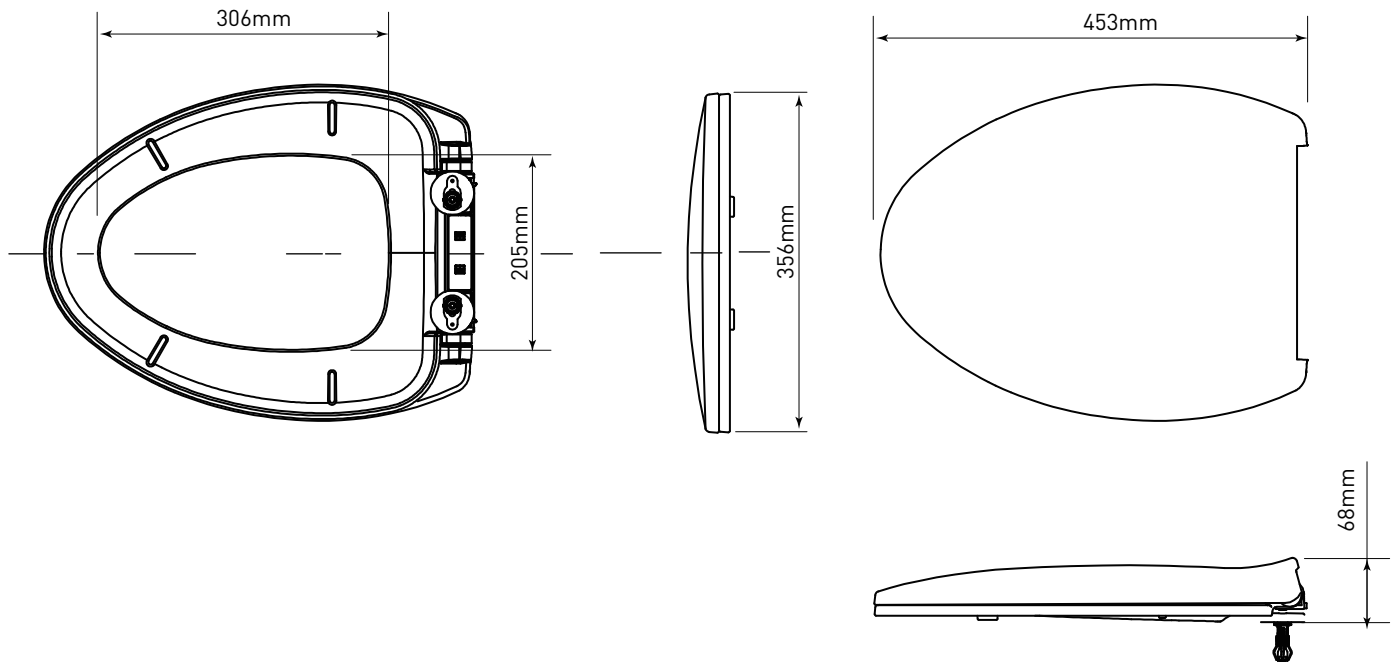

MOEN® 摩恩

Specifications

描述

- 产品规格: L: 453 × W: 356 × H: 68 (mm)
- 材质: PP
- 特点: 缓降
- 安装调整距离: 102-202 (mm)

执行标准

- JC/T 764-2008 《坐便器坐圈和盖》

注意: 当选择坐便器时, 请使用推荐或咨询摩恩经销商或拨打摩恩热线。

* 图中所示皆为参考尺寸

梵溪系列

坐便器PP盖板

型号: SW9091

CRITICAL DIMENSIONS DO NOT SCALE

MOEN® 摩恩

Specifications

DESCRIPTION

- Dimensions: L: 453×W: 356×H: 68 (mm)
- Material: PP
- Features: Soft close
- Mounting Adjustment Distance: 102 -202 (mm)

Fancination Series

PP Cover Plate of Toilet

Models: SW9091

CRITICAL DIMENSIONS DO NOT SCALE