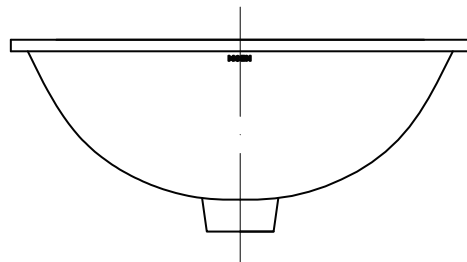

描述

- 产品规格: L:510 × W:430 × H:215 (mm)
- 材质: 瓷质
- 釉面类型: 普通
- 安装方式: 台下盆
- 带溢水孔

执行标准

- GB/T 6952-2015 《卫生陶瓷》

注意: 当选择水龙头和配件时, 请使用推荐或咨询摩恩经销商或拨打摩恩热线。

* 图中所示皆为参考尺寸

欧瑞莱系列

椭圆形台下陶瓷面盆

型号: SW50770
SW50770W

CRITICAL DIMENSIONS DO NOT SCALE

DESCRIPTION

- Product specification: L: 510×W: 430×H: 215 (mm)
- Material: Porcelain
- Glaze Type: Ordinary
- Installation method: under platform basin
- With overflow hole

AURELIA Series

Ceramic Undercounter Basin

MODELS: SW50770
SW50770W

CRITICAL DIMENSIONS DO NOT SCALE