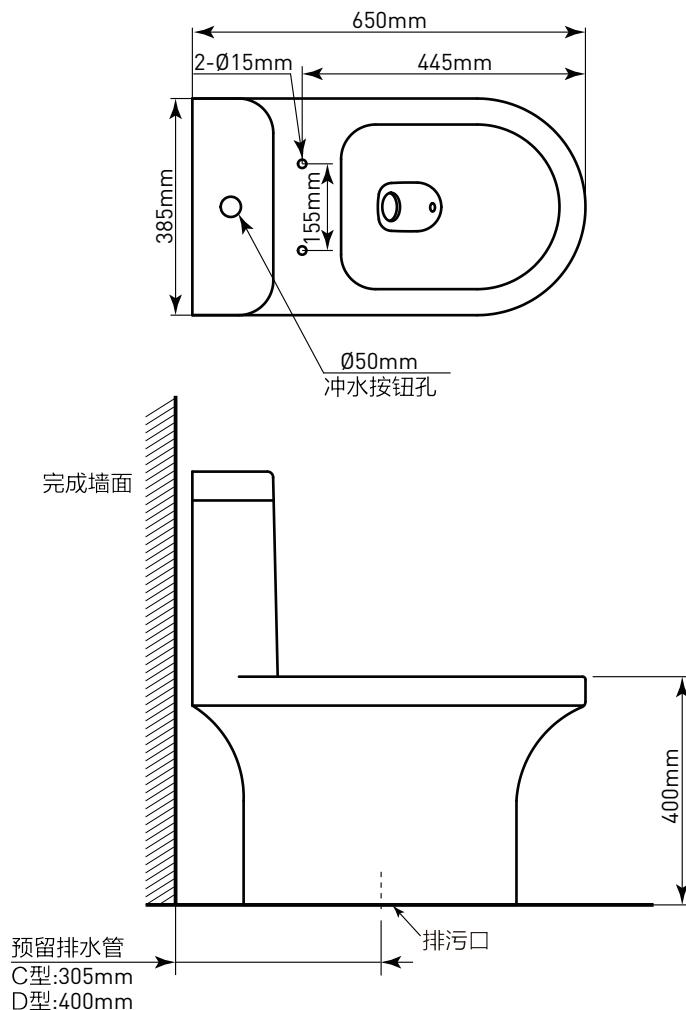

MOEN 摩恩

Specifications

描述

- 产品规格: L:650 × W:385 × H:765 (mm)
- 材质: 瓷质
- 冲水方式: 喷射虹吸
- 冲水类型: 双冲水
- 水效等级: 1级
- 平均用水量: 4.0L (半冲用水量: 3.5L, 全冲用水量: 5.0L)
- 釉面类型: 普通
- 推荐工作水压: 0.05MPa (动压) - 0.2MPa (静压)
- 推荐盖板型号: SW9112

执行标准

- GB/T 6952-2015 《卫生陶瓷》

注意: 当选择角阀和软管时, 请使用推荐或咨询摩恩经销商或拨打摩恩热线。

* 图中所示皆为参考尺寸

优诗美地系列

陶瓷座便器

型号: SW0116 Series

SW0116C (305mm)

SW0116CW (305mm)

SW0116D (400mm)

SW0116DW (400mm)

CRITICAL DIMENSIONS DO NOT SCALE

MOEN 摩恩

Specifications

DESCRIPTION

- Product Specifications: L:650 × W:385 × H:765(mm)
- Material: Porcelain
- Flush Mode: Siphon flush
- Flush Type: double flush
- Water Efficiency Grade: Level 1
- Average Water Consumption: 4.0L (3.5L for half flush, 5.0L for full flush)
- Glaze Type: Ordinary
- Recommended Working Water Pressure: 0.05MPa (Dynamic Pressure)-0.2MPa (Static Pressure)
- Recommended Toilet Seat: SW9112

Yosemite Series
Ceramic Toilet

- MODELS: SW0116 Series
 SW0116C(305mm)
 SW0116CW(305mm)
 SW0116D(400mm)
 SW0116DW(400mm)

CRITICAL DIMENSIONS DO NOT SCALE