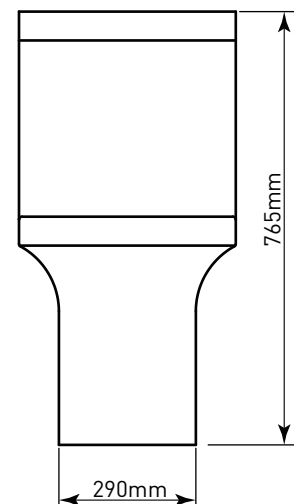

MOEN 摩恩

Specifications

描述

- 产品规格: L:650 × W:385 × H:765 (mm)
- 材质: 瓷质
- 冲水方式: 喷射虹吸
- 冲水类型: 双冲水
- 水效等级: 1级
- 平均用水量: 4.0L (半冲用水量: 3.5L, 全冲用水量: 5.0L)
- 釉面类型: 普通
- 推荐工作水压: 0.05MPa (动压) - 0.2MPa (静压)
- 推荐盖板型号: SW9112

执行标准

- GB/T 6952-2015 《卫生陶瓷》

注意: 当选择角阀和软管时, 请使用推荐或咨询摩恩经销商或拨打摩恩热线。

* 图中所示皆为参考尺寸

优诗美地系列

陶瓷座便器

型号: SW0116 Series

SW0116C (305mm)

SW0116CW (305mm)

SW0116D (400mm)

SW0116DW (400mm)

CRITICAL DIMENSIONS DO NOT SCALE

MOEN 摩恩

Specifications

DESCRIPTION

- Product Specifications: L:650 × W:385 × H:765(mm)
- Material: Porcelain
- Flush Mode: Siphon flush
- Flush Type: double flush
- Water Efficiency Grade: Level 1
- Average Water Consumption: 4.0L (3.5L for half flush, 5.0L for full flush)
- Glaze Type: Ordinary
- Recommended Working Water Pressure: 0.05MPa (Dynamic Pressure)-0.2MPa (Static Pressure)
- Recommended Toilet Seat: SW9112

Yosemite Series
Ceramic Toilet

- MODELS: SW0116 Series
 SW0116C(305mm)
 SW0116CW(305mm)
 SW0116D(400mm)
 SW0116DW(400mm)

CRITICAL DIMENSIONS DO NOT SCALE