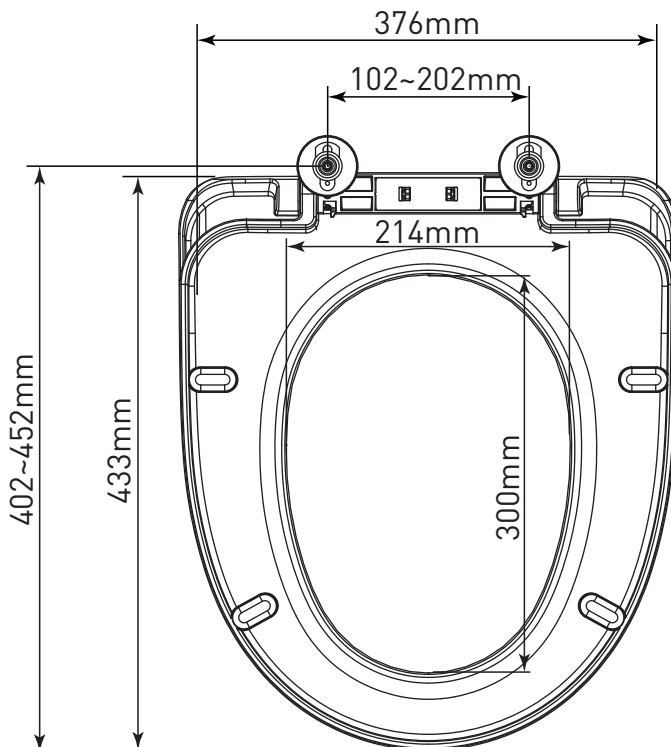

MOEN® 摩恩

Specifications

描述

- 产品规格: L:433 × W:376 × H:55 (mm)
- 材质: PP
- 特点: 缓降
- 安装孔距调节范围: 102~202 (mm)

执行标准

- JC/T 764-2008 《坐便器坐圈和盖》

注意: 当选择坐便器时, 请使用推荐或咨询摩恩经销商或拨打摩恩热线。

* 图中所示皆为参考尺寸

优诗美地II系列

坐便器盖板

型号: SW9112

CRITICAL DIMENSIONS DO NOT SCALE

DESCRIPTION

- Dimensions: L:433 × W:376 × H:55 (mm)
- Material: PP
- Features: Soft close
- Mounting Hole Distance Adjustment Range: 102-202 (mm)

EXECUTIVE STANDARD

- JC/T 764-2008 "WC SEATS"

NOTE: When choosing toilet, please use recommendations or consult a Moen dealer or call the Moen hotline.

* All shown in the picture are reference dimensions

YOSEMITE II Series

Ceramic Toilet

MODELS: SW9112

CRITICAL DIMENSIONS DO NOT SCALE