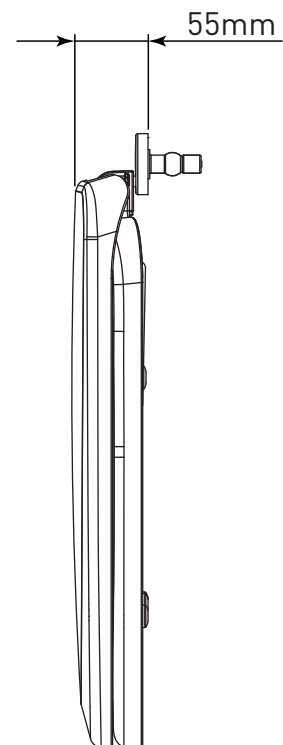

MOEN® 摩恩

Specifications

描述

- 产品规格: L:433 × W:376 × H:55 (mm)
- 材质: PP
- 特点: 缓降
- 安装孔距调节范围: 102~202 (mm)

执行标准

- JC/T 764-2008 《坐便器坐圈和盖》

注意: 当选择坐便器时, 请使用推荐或咨询摩恩经销商或拨打摩恩热线。

* 图中所示皆为参考尺寸

优诗美地II系列

坐便器盖板

型号: SW9112

CRITICAL DIMENSIONS DO NOT SCALE

DESCRIPTION

- Dimensions: L:433 × W:376 × H:55 (mm)
- Material: PP
- Features: Soft close
- Mounting Hole Distance Adjustment Range: 102-202 (mm)

EXECUTIVE STANDARD

- JC/T 764-2008 "WC SEATS"

NOTE: When choosing toilet, please use recommendations or consult a Moen dealer or call the Moen hotline.

* All shown in the picture are reference dimensions

YOSEMITE II Series

Ceramic Toilet

MODELS: SW9112

CRITICAL DIMENSIONS DO NOT SCALE