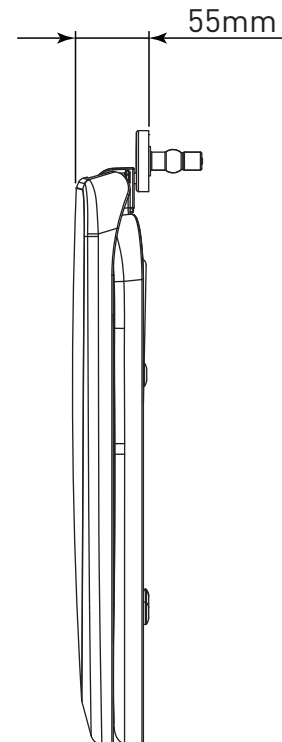

MOEN® 摩恩

Specifications

描述

- 产品规格: L:433 × W:376 × H:55 (mm)
- 材质: PP
- 特点: 缓降
- 安装孔距调节范围: 102~202 (mm)

执行标准

- JC/T 764-2008 《坐便器坐圈和盖》

注意: 当选择坐便器时, 请使用推荐或咨询摩恩经销商或拨打摩恩热线。

* 图中所示皆为参考尺寸

优诗美地II系列

坐便器盖板

型号: SW9112

CRITICAL DIMENSIONS DO NOT SCALE

DESCRIPTION

- Dimensions: L:433 × W:376 × H:55 (mm)
- Material: PP
- Features: Soft close
- Mounting Hole Distance Adjustment Range: 102-202 (mm)

EXECUTIVE STANDARD

- JC/T 764-2008 "WC SEATS"

NOTE: When choosing toilet, please use recommendations or consult a Moen dealer or call the Moen hotline.

* All shown in the picture are reference dimensions

YOSEMITE II Series

Ceramic Toilet

MODELS: SW9112

CRITICAL DIMENSIONS DO NOT SCALE