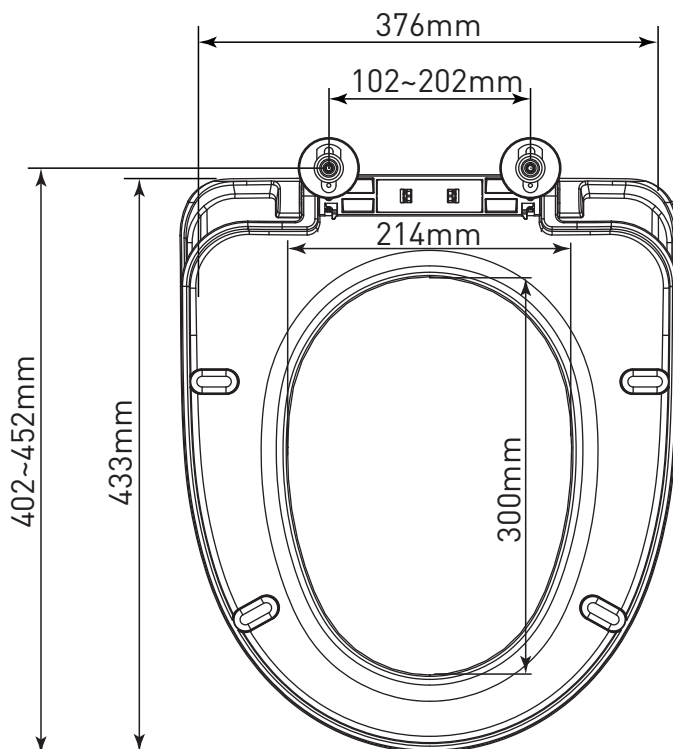

MOEN® 摩恩

Specifications

描述

- 产品规格: L:433 × W:376 × H:55 (mm)
- 材质: PP
- 特点: 缓降
- 安装孔距调节范围: 102~202 (mm)

执行标准

- JC/T 764-2008 《坐便器坐圈和盖》

注意: 当选择坐便器时, 请使用推荐或咨询摩恩经销商或拨打摩恩热线。

* 图中所示皆为参考尺寸

优诗美地II系列

坐便器盖板

型号: SW9112

CRITICAL DIMENSIONS DO NOT SCALE

DESCRIPTION

- Dimensions: L:433 × W:376 × H:55 (mm)
- Material: PP
- Features: Soft close
- Mounting Hole Distance Adjustment Range: 102-202 (mm)

EXECUTIVE STANDARD

- JC/T 764-2008 "WC SEATS"

NOTE: When choosing toilet, please use recommendations or consult a Moen dealer or call the Moen hotline.

* All shown in the picture are reference dimensions

YOSEMITE II Series

Ceramic Toilet

MODELS: SW9112

CRITICAL DIMENSIONS DO NOT SCALE