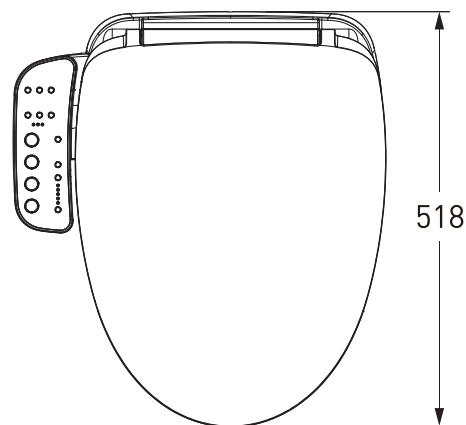

诺顿系列Norton

智能盖板

MODELS: SW2213

NOTE: 本公司保留随时变更图中标示尺寸的权利, 无需另行通知。

单位: mm

侧面图

正视图

俯视图

CRITICAL DIMENSIONS DO NOT SCALE

功能表

功能分类	功能	型号	SW2213 白色
清洗类	臀洗		●
	妇洗		●
	一键清洗		●
	往复清洗		●
	冷热按摩		●
	水压调节		●
	水温调节		●
	喷嘴位置调节		●
	抗菌喷枪		●
	喷嘴自洁		●
	即热恒温		●
灯光类	LED夜灯		●
舒适类	座圈加热		●
	抗菌座圈		●
	暖风烘干		●
	自动除臭		●
控制类	侧边面板		●
	电源按键		●
	座圈感应		●
	座温调节		●
	风温调节		●
结构及其他类	可拆卸喷头		●
	喷嘴保养		●
	舒适座圈		●
	座盖缓降		●
	座圈缓降		●
	便捷拆卸		●
	智能节电		●
	自动断电		●
安全类	空气隔离		●
	防止逆流		●
	安全保护		●

备注：● 代表产品有此功能。

CRITICAL DIMENSIONS DO NOT SCALE

CRITICAL DIMENSIONS DO NOT SCALE