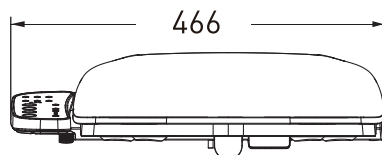

诺顿系列Norton

智能盖板

MODELS: SW2213

NOTE: 本公司保留随时变更图中标示尺寸的权利, 无需另行通知。

单位: mm

侧面图

正视图

俯视图

CRITICAL DIMENSIONS DO NOT SCALE

功能表

功能分类	功能	型号	SW2213 白色
清洗类	臀洗		●
	妇洗		●
	一键清洗		●
	往复清洗		●
	冷热按摩		●
	水压调节		●
	水温调节		●
	喷嘴位置调节		●
	抗菌喷枪		●
	喷嘴自洁		●
	即热恒温		●
灯光类	LED夜灯		●
舒适类	座圈加热		●
	抗菌座圈		●
	暖风烘干		●
	自动除臭		●
控制类	侧边面板		●
	电源按键		●
	座圈感应		●
	座温调节		●
	风温调节		●
结构及其他类	可拆卸喷头		●
	喷嘴保养		●
	舒适座圈		●
	座盖缓降		●
	座圈缓降		●
	便捷拆卸		●
	智能节电		●
	自动断电		●
安全类	空气隔离		●
	防止逆流		●
	安全保护		●

备注：● 代表产品有此功能。

CRITICAL DIMENSIONS DO NOT SCALE

CRITICAL DIMENSIONS DO NOT SCALE