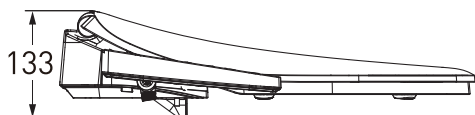

额定功率: 1200W

电击防护类别: TYPE I

防水等级: IPX4

安全装置: 双金属片温控器、温度保险丝

执行标准:

GB 4706.1-2005 《家用和类似用途电器的安全 第1部分:通用要求》

GB 4706.53-2008 《家用和类似用途电器的安全 坐便器的特殊要求》

GB 38448-2019 《智能坐便器能效水效限定值及等级》

诺顿系列Norton

智能盖板

MODELS: SW2213

NOTE: 本公司保留随时变更图中标示尺寸的权利, 无需另行通知。

单位: mm

侧面图

正视图

俯视图

CRITICAL DIMENSIONS DO NOT SCALE

功能表

功能分类	功能	型号	SW2213 白色
清洗类	臀洗		●
	妇洗		●
	一键清洗		●
	往复清洗		●
	冷热按摩		●
	水压调节		●
	水温调节		●
	喷嘴位置调节		●
	抗菌喷枪		●
	喷嘴自洁		●
	即热恒温		●
灯光类	LED夜灯		●
舒适类	座圈加热		●
	抗菌座圈		●
	暖风烘干		●
	自动除臭		●
控制类	侧边面板		●
	电源按键		●
	座圈感应		●
	座温调节		●
	风温调节		●
结构及其他类	可拆卸喷头		●
	喷嘴保养		●
	舒适座圈		●
	座盖缓降		●
	座圈缓降		●
	便捷拆卸		●
	智能节电		●
	自动断电		●
安全类	空气隔离		●
	防止逆流		●
	安全保护		●