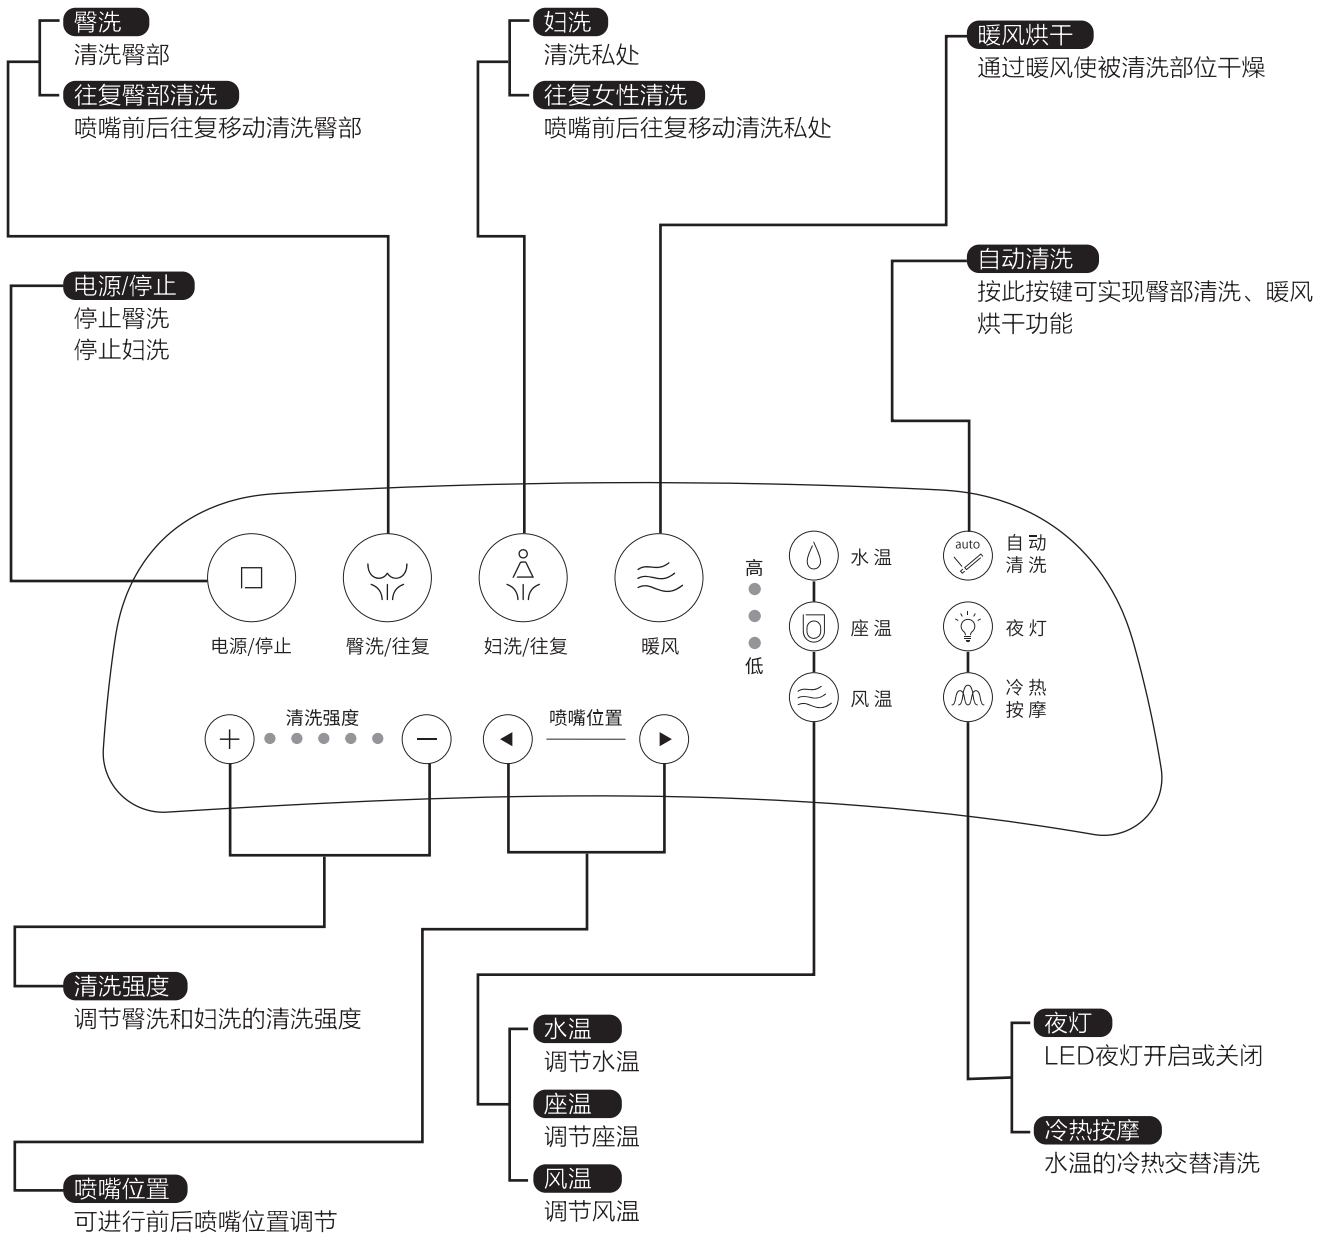

CRITICAL DIMENSIONS DO NOT SCALE