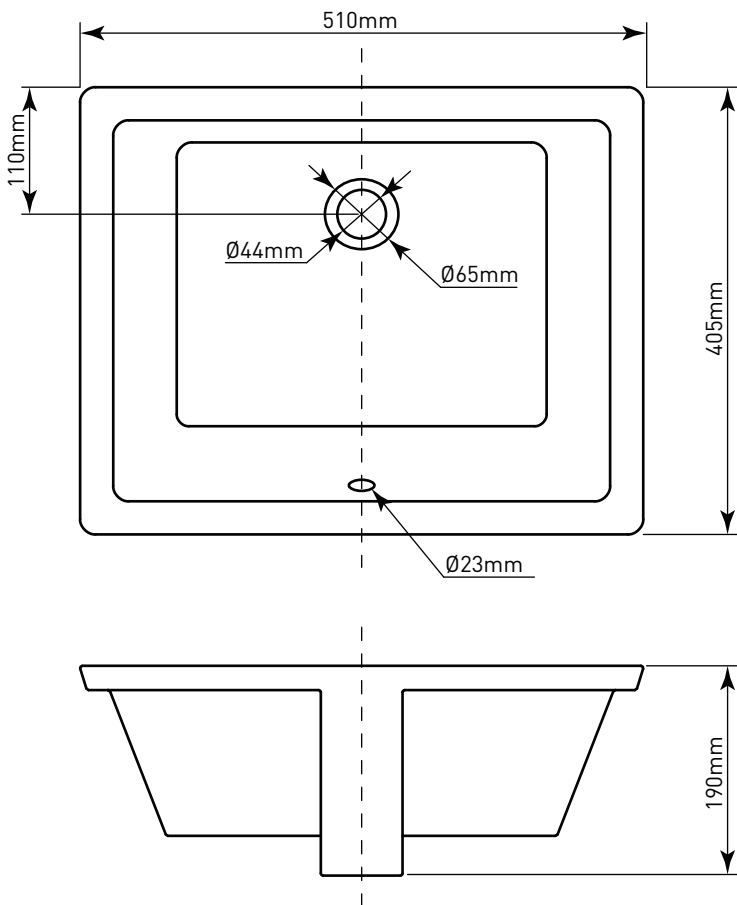

MOEN® 摩恩

Specifications

描述

- 釉面陶瓷盆
- 产品规格: L:510 × W:405 × H:190 (mm)
- 安装方式: 台下盆
- 自带溢流孔

执行标准

- GB/T 6952-2015 《卫生陶瓷》

欧瑞莱系列 III

方形台下陶瓷盆

型号: SW50730

注意: 当选择水龙头和配件时, 请使用推荐或咨询摩恩经销商或拨打摩恩热线。

* 图中所示皆为参考尺寸

CRITICAL DIMENSIONS DO NOT SCALE

DESCRIPTION

- Glazed ceramic basin
- Product specifications: L:510× W:405 × H:190(mm)
- Installation method: Undercounter Basin
- With overflow hole

* All shown in the picture are reference dimensions

CRITICAL DIMENSIONS DO NOT SCALE