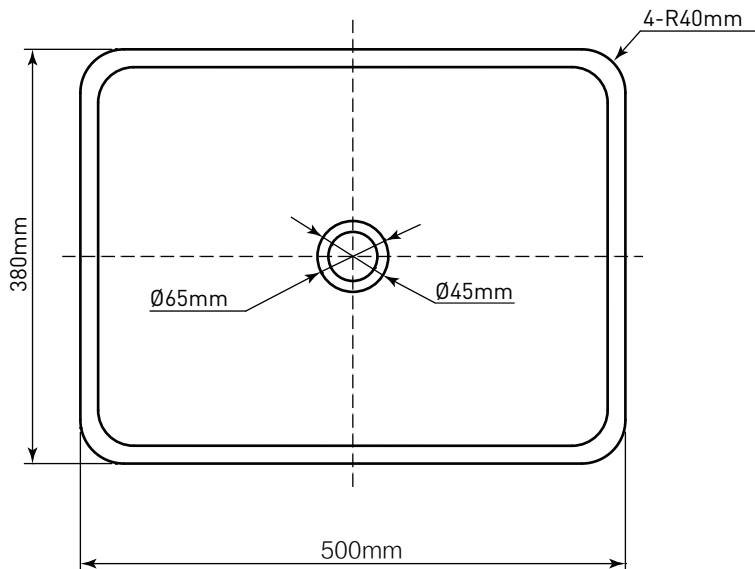

MOEN® 摩恩

Specifications

描述

- 釉面陶瓷盆
- 产品规格: L:500 × W:380 × H:165(mm)
- 安装方式: 台上式

执行标准

- GB/T 6952-2015 《卫生陶瓷》

心朗系列

方形台上陶瓷面盆

型号: SW51810

注意: 当选择水龙头和配件时, 请使用推荐或咨询摩恩经销商或拨打摩恩热线。

* 图中所示皆为参考尺寸

CRITICAL DIMENSIONS DO NOT SCALE

MOEN® 摩恩

Specifications

DESCRIPTION

- Glazed ceramic basin
- Product specifications: L:500× W:380 × H:165(MM)
- Installation method: On-stage

Cynthia Series

Ceramic Basin

Models: SW51810

CRITICAL DIMENSIONS DO NOT SCALE