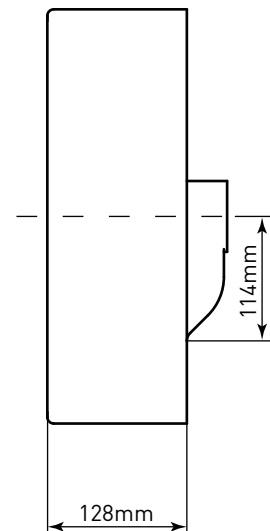

MOEN® 摩恩

Specifications

描述

- 釉面陶瓷盆
- 产品规格: L:500 × W:380 × H:165(mm)
- 安装方式: 台上式

执行标准

- GB/T 6952-2015 《卫生陶瓷》

心朗系列

方形台上陶瓷面盆

型号: SW51810

注意: 当选择水龙头和配件时, 请使用推荐或咨询摩恩经销商或拨打摩恩热线。

* 图中所示皆为参考尺寸

CRITICAL DIMENSIONS DO NOT SCALE

MOEN® 摩恩

Specifications

DESCRIPTION

- Glazed ceramic basin
- Product specifications: L:500× W:380 × H:165(MM)
- Installation method: On-stage

Cynthia Series

Ceramic Basin

Models: SW51810

CRITICAL DIMENSIONS DO NOT SCALE