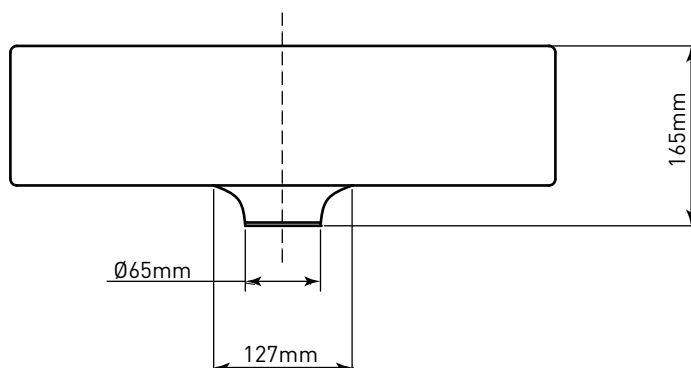

MOEN® 摩恩

Specifications

描述

- 釉面陶瓷盆
- 产品规格: L:500 × W:380 × H:165(mm)
- 安装方式: 台上式

执行标准

- GB/T 6952-2015 《卫生陶瓷》

心朗系列

方形台上陶瓷面盆

型号: SW51810

注意: 当选择水龙头和配件时, 请使用推荐或咨询摩恩经销商或拨打摩恩热线。

* 图中所示皆为参考尺寸

CRITICAL DIMENSIONS DO NOT SCALE

MOEN® 摩恩

Specifications

DESCRIPTION

- Glazed ceramic basin
- Product specifications: L:500× W:380 × H:165(MM)
- Installation method: On-stage

Cynthia Series

Ceramic Basin

Models: SW51810

CRITICAL DIMENSIONS DO NOT SCALE