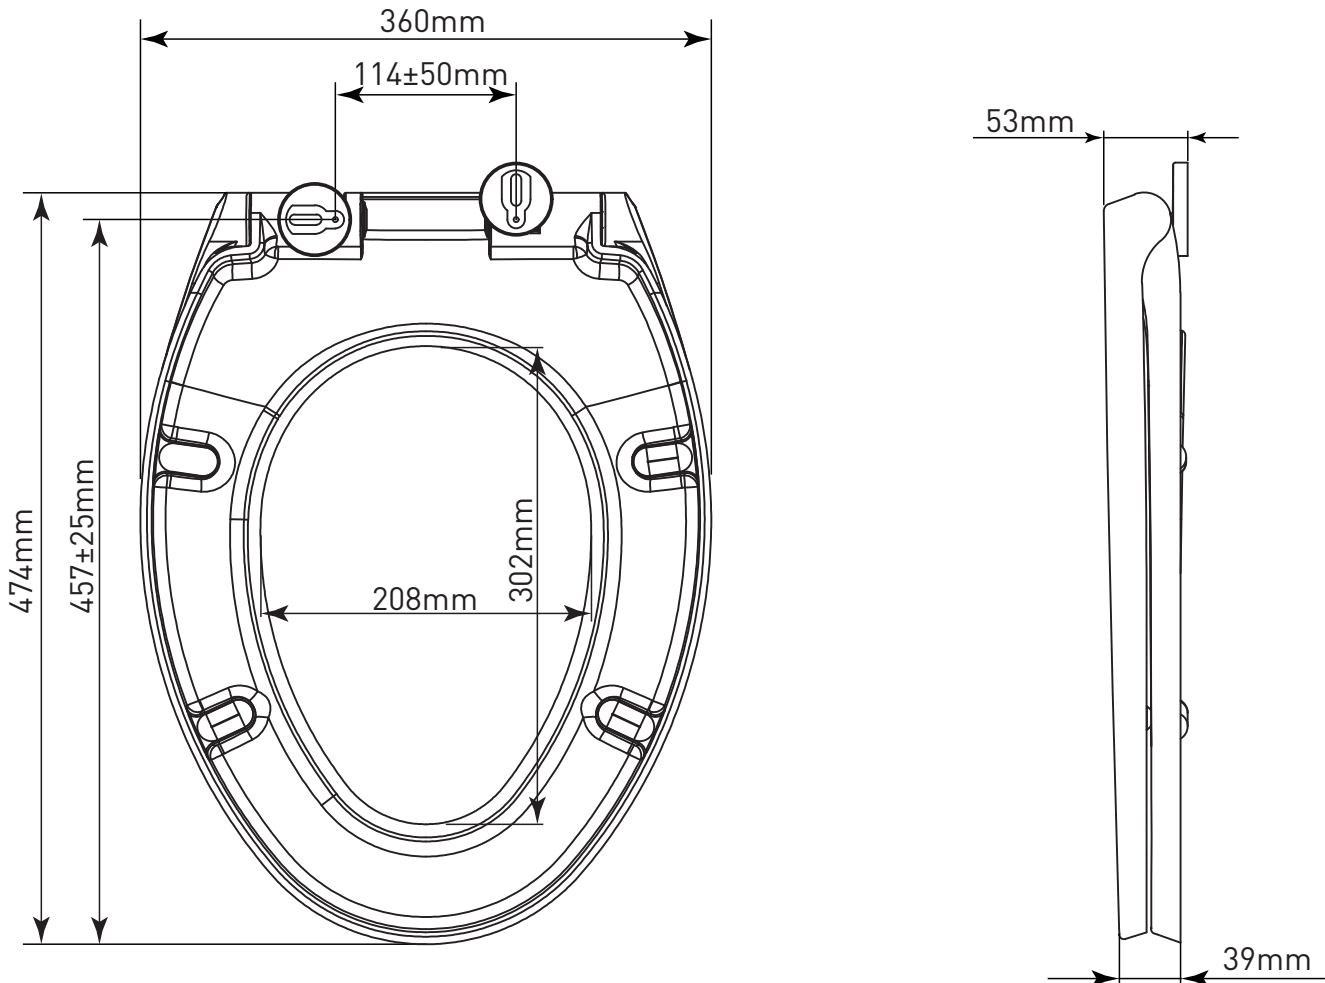

### 描述

- 产品规格: L:474 × W:360 × T:53 (mm)
- 材质: UF
- 特点: 缓降
- 安装调整距离: 114±50 (mm)

### 执行标准

- JC/T 764-2008 《坐便器圈和盖》

注意:当选择坐便器时, 请使用推荐或咨询摩恩经销商或拨打摩恩热线。

\* 图中所示皆为参考尺寸

### 维希系列

坐便器盖板  
型号: SW9134

CRITICAL DIMENSIONS DO NOT SCALE

**DESCRIPTION**

- Dimensions: L:474 × W:360 × T:53 (mm)
- Material: UF
- Features: Soft close
- Mounting Adjustment Distance: 114±50 (mm)

**EXECUTIVE STANDARD**

**CRITICAL DIMENSIONS DO NOT SCALE**