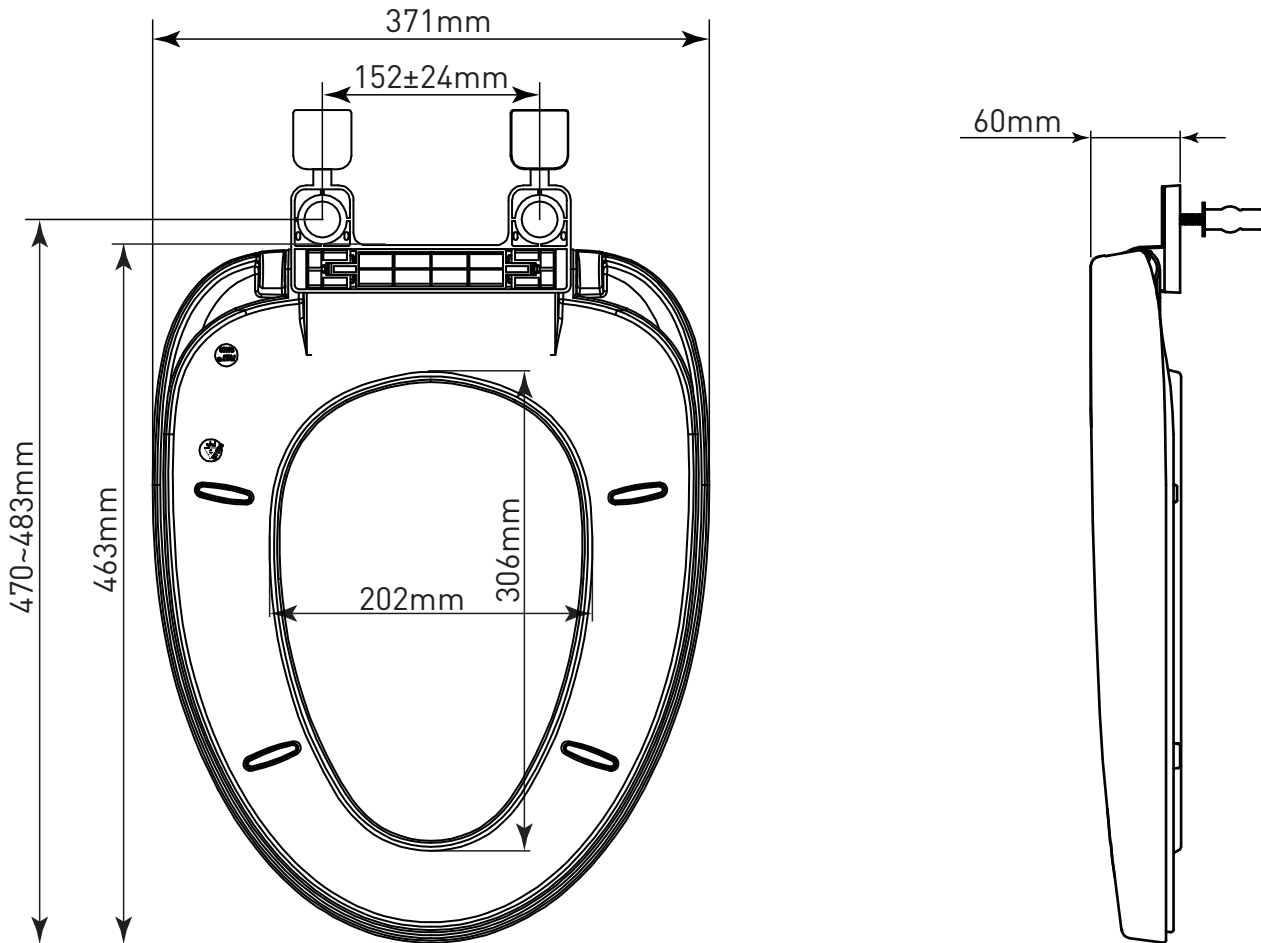

MOEN® 摩恩

Specifications

描述

- 产品规格: L:463 × W:371 × T:60 (mm)
- 材质: PP
- 特点: 缓降
- 安装调整距离: 152±24 (mm)

执行标准

- JC/T 764-2008 《坐便器圈和盖》

注意:当选择坐便器时, 请使用推荐或咨询摩恩经销商或拨打摩恩热线。

* 图中所示皆为参考尺寸

凯瑞系列

坐便器盖板

型号: SW9141

CRITICAL DIMENSIONS DO NOT SCALE