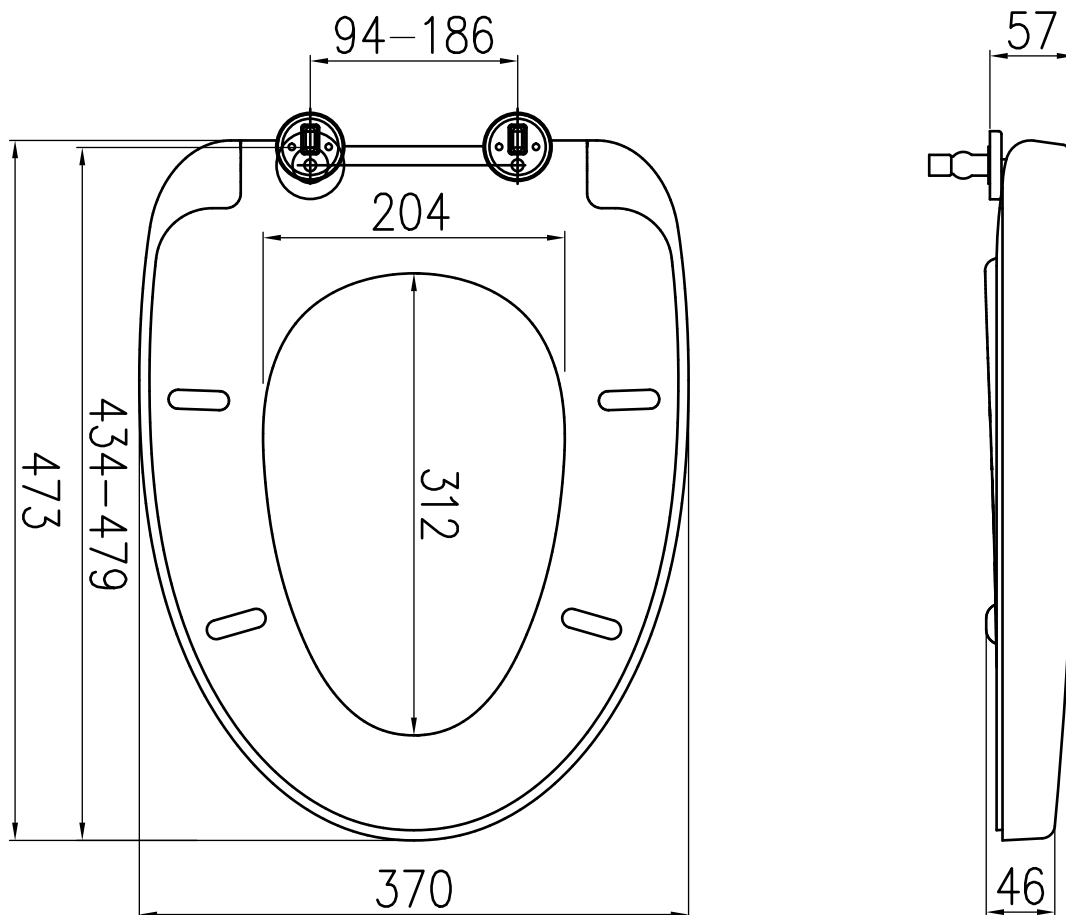

材质：UF  
 产品规格：473\*370\*57  
 产品特点：缓降  
 安装孔距调节范围：94-186  
 推荐配套：SW0181C;SW0181D;SW0153C;SW0153D  
 执行标准：JC/T 764-2008 《坐便器坐圈和盖》

心朗系列 Cynthia  
坐便器盖板

Models: SW9181

\*选择配套的陶瓷坐便器时请参照摩恩公司的推荐或者咨询摩恩门店导购、经销商或拨打摩恩客服电话咨询\*

单位：mm

※本公司保留随时变更图中标示尺寸的权利，无需另行通知。

CRITICAL DIMENSION